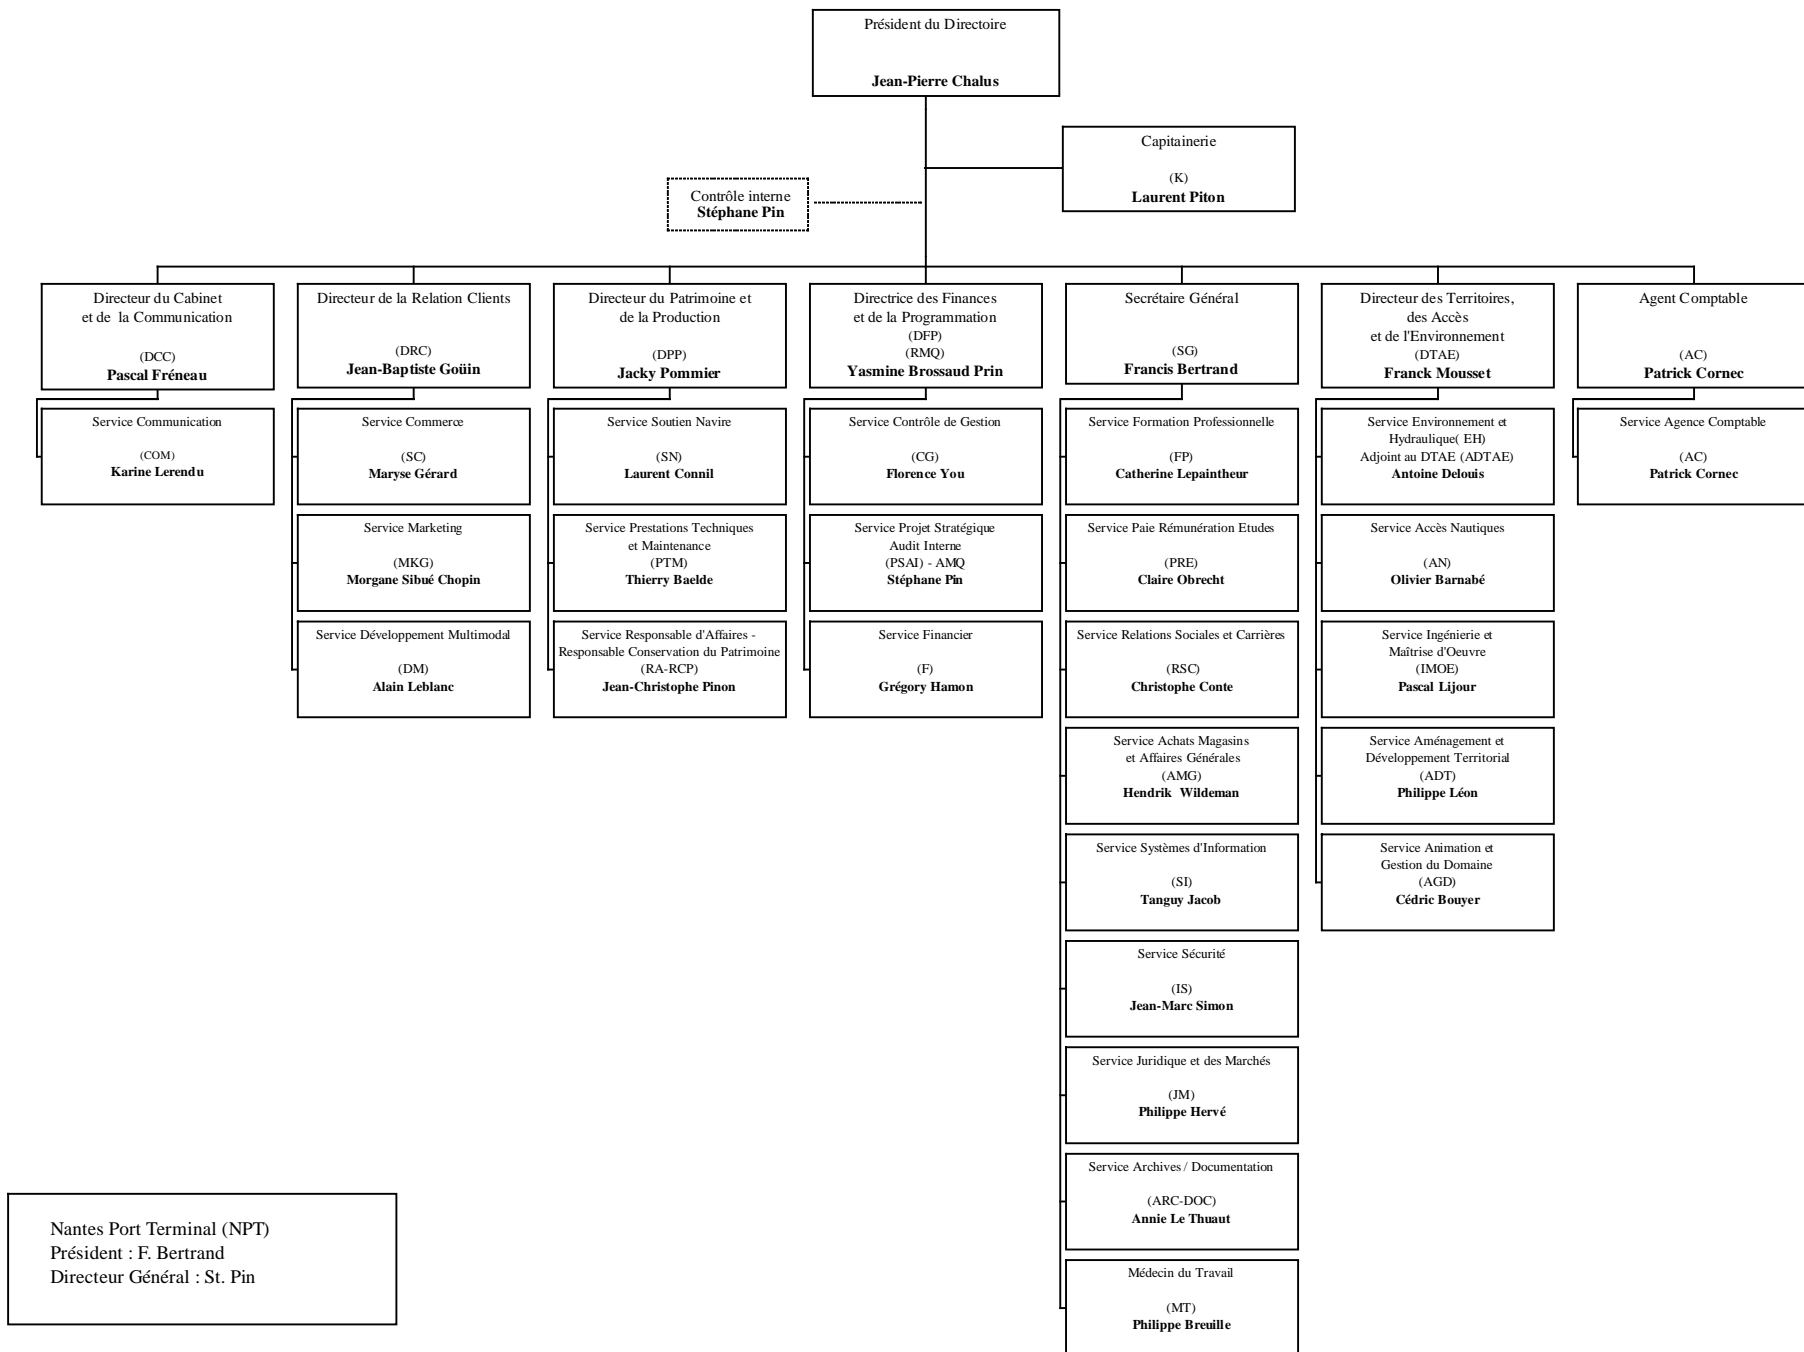

ORGANIGRAMME GENERAL DU GRAND PORT MARITIME de NANTES SAINT-NAZAIRE

Nantes Port Terminal (NPT)
Président : F. Bertrand
Directeur Général : St. Pin